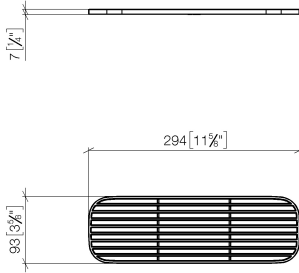

Gittereinsatz - Schwarz matt

82 482 970

- Gittereinsätze aus hochwertigem Kunststoff
- Gittereinsätze aus Kunststoff

ACHTUNG: Die Gittereinsätze müssen separat bestellt werden.

	Schwarz matt	82 482 970-33
	Cremeweiß	82 482 970-51
	Lichtgrau	82 482 970-52
	Taupe	82 482 970-53

Gittereinsatz - Schwarz matt

82 482 970

mm [inches]

Gittereinsatz - Schwarz matt

82 482 970